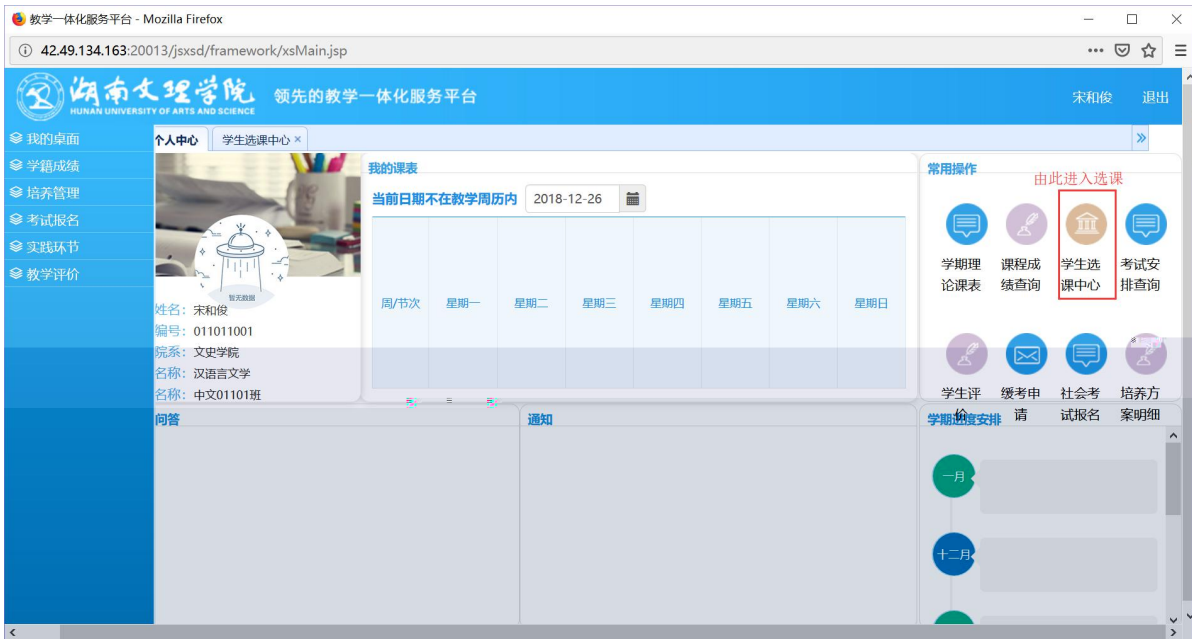

选课学分情况

公选课选课

本学期选课学分/门数要求及已选情况							
	最高总学分	专业内跨年级选课(控制)		跨专业选课(控制)		校公共选修课选课(控制)	
		学分	门数	学分	门数	学分	门数
设置(控制)要求	不控制	不控制	不控制	不控制	不控制	2	1
已选统计	20.0	0.0	0	0.0	0	0.0	0